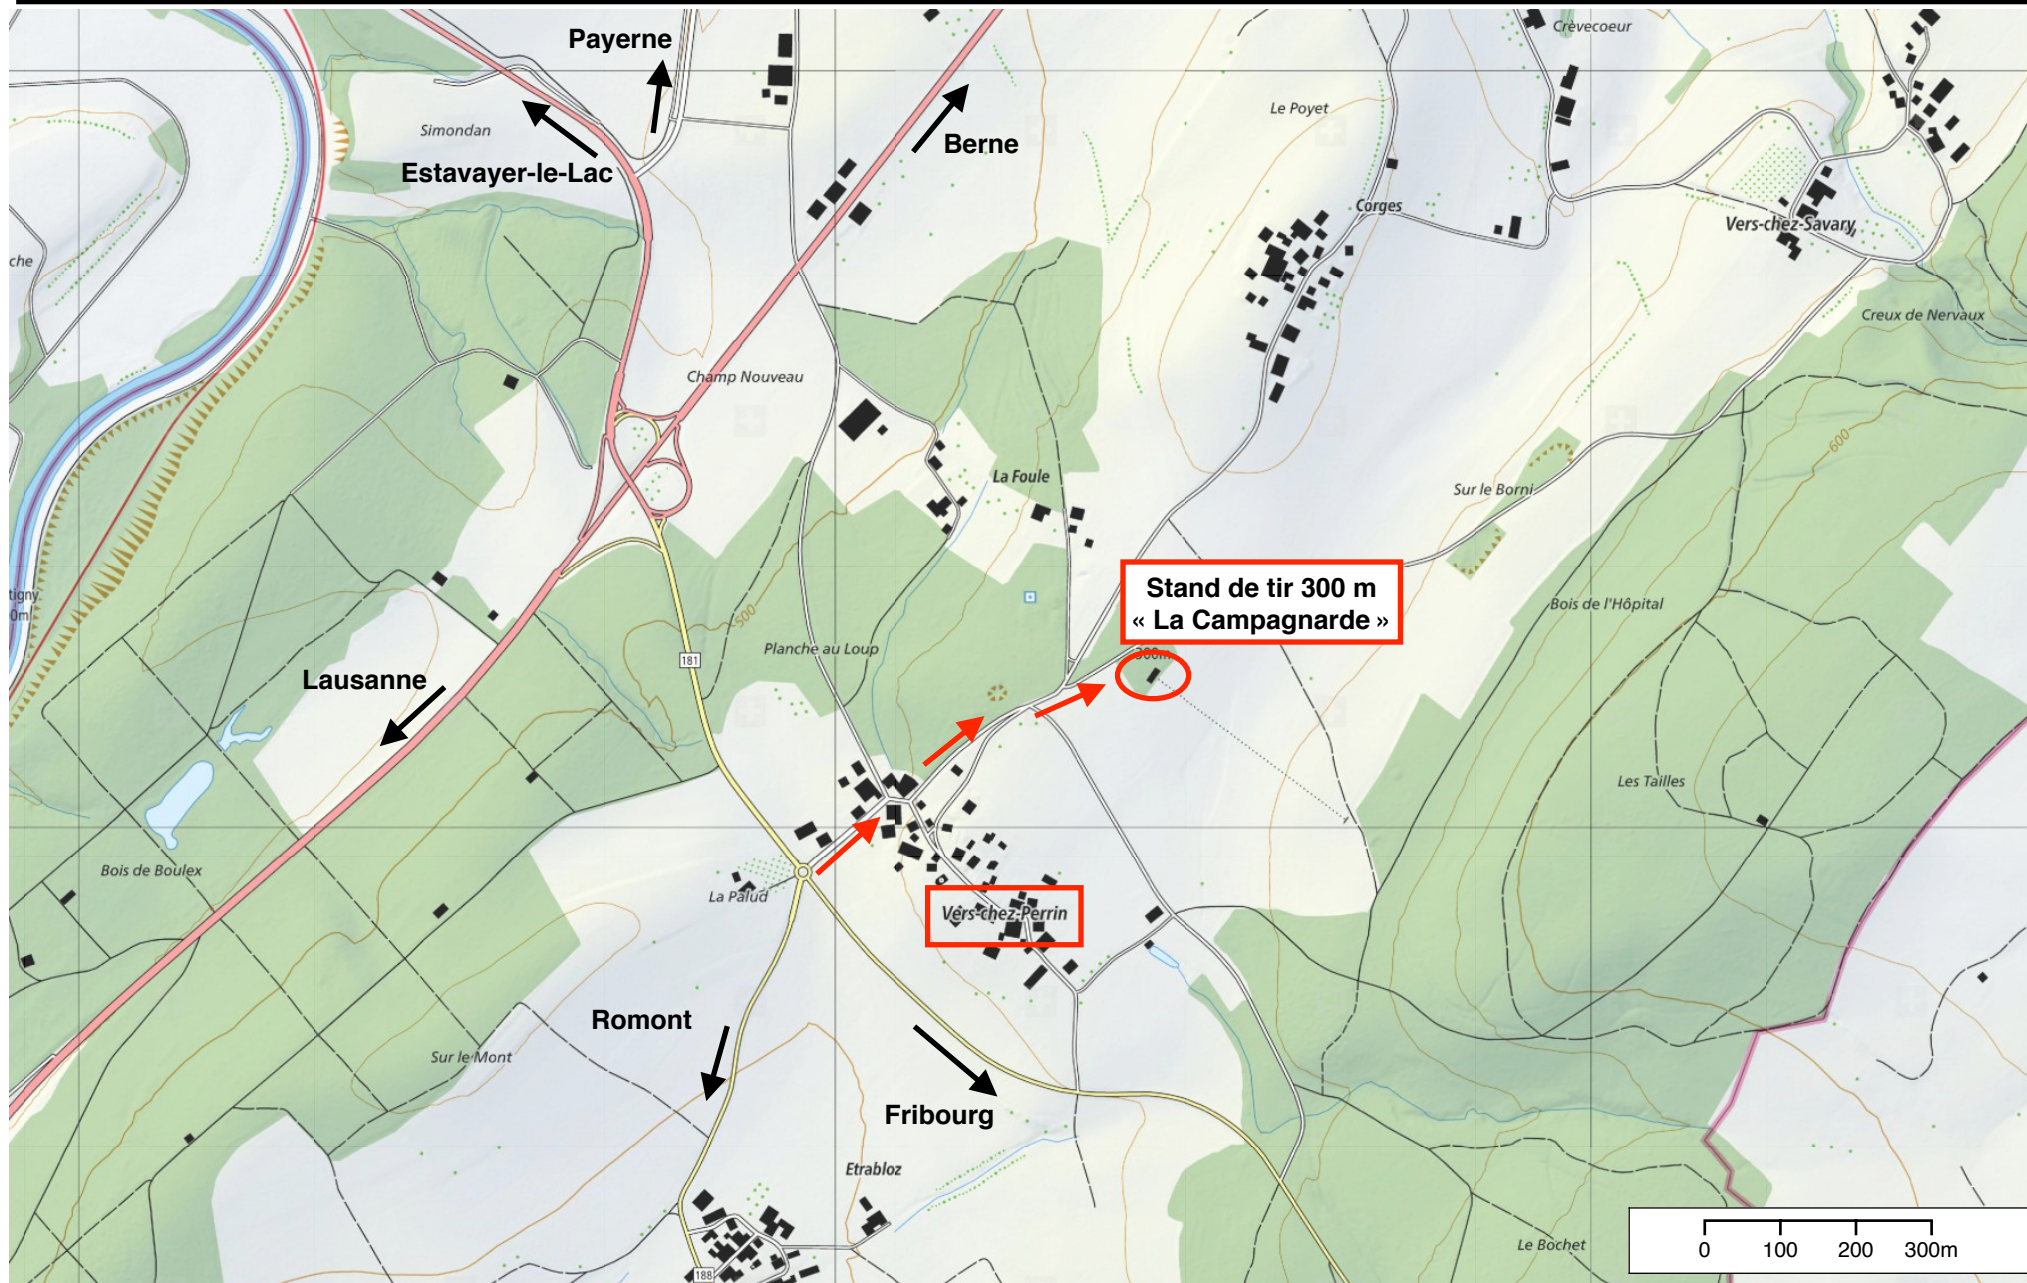

# CAS Payerne - Plan d'accès pour la soirée de Noël - Stand de tir de Vers-chez-Perrin

Geodaten © swisstopo (5704000138)

Echelle 1: 10000