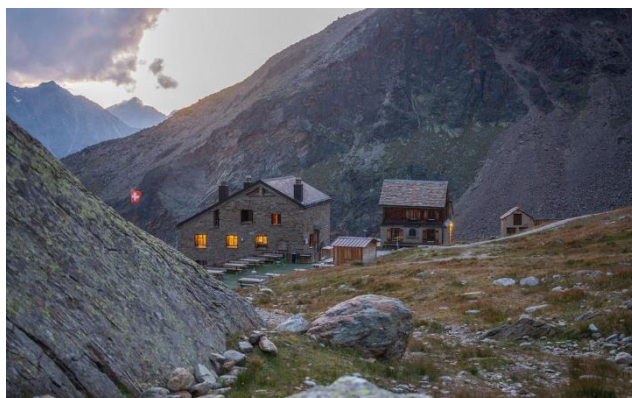

Escalade alpine et initiation à l'alpinisme

Dates : Du 22.07 au 25.07 (4 jours)

Logement : Cabane Weissmiess

Rendez-vous : Gare de Payerne 6h50

Transport : Train direction Berne (7h00)

Retour : Vers 18h00 à Payerne

Prix : 120.- pour les AJ-OJ
280.- par adulte (environ)
(train + cabane en demi-pension)